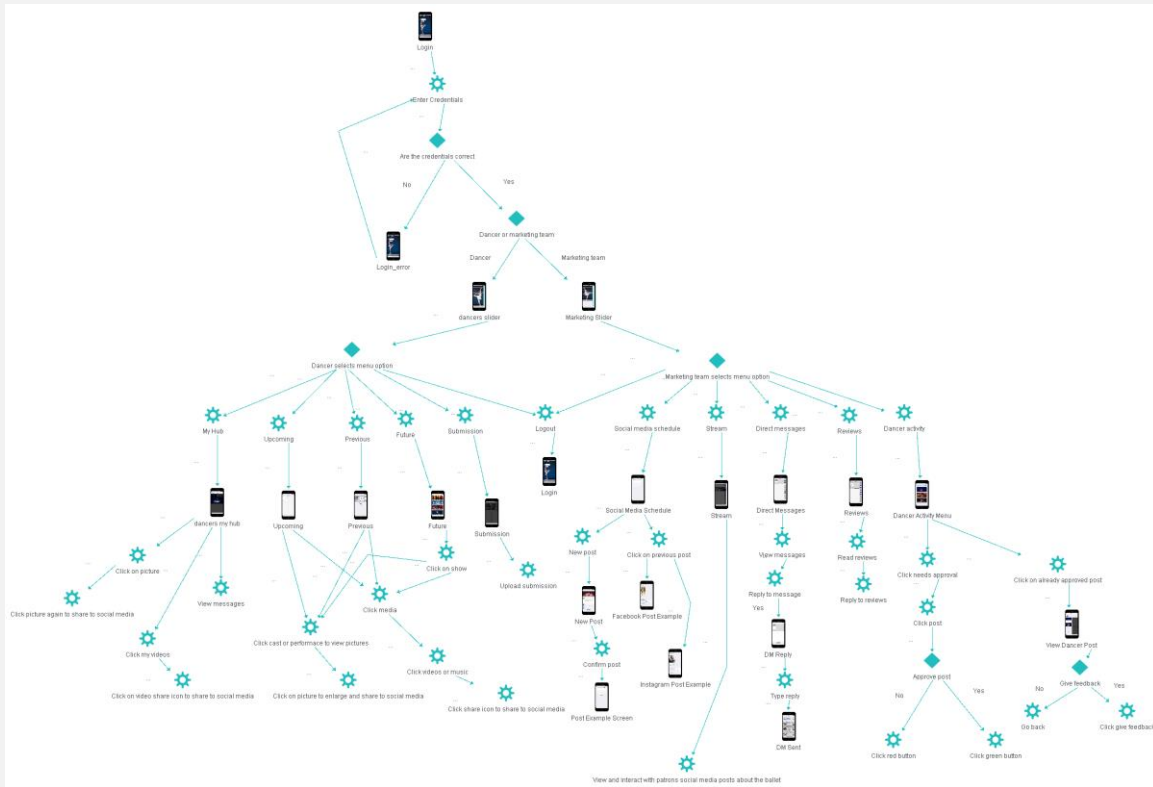

255 on Page Load: sets value '(substring(systemTime, '0', '5') concat 'PM')' to 'Label_30' →

Templates

03.

Template 1

Scenarios

04.

04. Scenarios / Shared PT

default